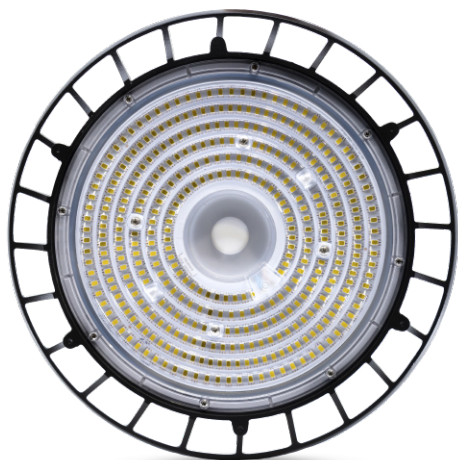

DEPORTIVO

LUMINARIO SERIE  
**TF33**

**PARÁMETROS TÉCNICOS**

<b>CHIP LED</b>	LUMILEDS LUXEON 3030					
<b>CANTIDAD DE MÓDULOS</b>	1					
<b>POTENCIA</b>	80 W	100 W	120 W	150 W	180 W	200 W
<b>EFICACIA</b>	170 lm/w					
<b>FLUJO TOTAL</b>	13,600	17,000	20,400	25,500	30,600	34,000
<b>DISTRIBUCIÓN LUMÍNICA</b>	90°					
<b>TCC DISPONIBLE</b>	5,000k					
<b>VOLTAJE DE ENTRADA</b>	100-277 Vac					
<b>FRECUENCIA</b>	50/60 Hz					
<b>FACTOR DE POTENCIA</b>	0.95					
<b>TEMPERATURA DE OPERACIÓN</b>	-40~+50°C					
<b>CRI</b>	>70					
<b>SUPRESIÓN DE PICOS (SPD)</b>	10KV INTEGRADO					
<b>PROTECCIÓN DEL DRIVER</b>	Corto circuito sobrevoltaje de temperatura (100°C) auto recuperación					

**CURVA 90°**

**DIMENSIONES**

L (mm)	W (mm)	H (mm)	N.W.*(Kg)
370	370	275	3.6

**PROTECCIONES:**

SISTEMA ÓPTICO

SISTEMA COMPLETO

(444) 799 2462  
ventas@rayhunters.com.mx

www.rayhunters.com.mx