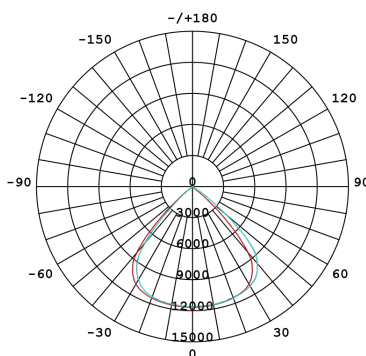

DEPORTIVO

LUMINARIO SERIE  
**TF33**

**PARÁMETROS TÉCNICOS**

<b>CHIP LED</b>	LUMILEDS LUXEON 3030					
<b>CANTIDAD DE MÓDULOS</b>	1					
<b>POTENCIA</b>	80 W	100 W	120 W	150 W	180 W	200 W
<b>EFICACIA</b>	170 lm/w					
<b>FLUJO TOTAL</b>	13,600	17,000	20,400	25,500	30,600	34,000
<b>DISTRIBUCIÓN LUMÍNICA</b>	90°					
<b>TCC DISPONIBLE</b>	5,000k					
<b>VOLTAJE DE ENTRADA</b>	100-277 Vac					
<b>FRECUENCIA</b>	50/60 Hz					
<b>FACTOR DE POTENCIA</b>	0.95					
<b>TEMPERATURA DE OPERACIÓN</b>	-40~+50°C					
<b>CRI</b>	>70					
<b>SUPRESIÓN DE PICOS (SPD)</b>	10KV INTEGRADO					
<b>PROTECCIÓN DEL DRIVER</b>	Corto circuito sobrevoltaje de temperatura (100°C) auto recuperación					

**CURVA 90°**

**DIMENSIONES**

L (mm)	W (mm)	H (mm)	N.W.*(Kg)
370	370	275	3.6

**PROTECCIONES:**

SISTEMA ÓPTICO

SISTEMA COMPLETO

(444) 799 2462  
ventas@rayhunters.com.mx

www.rayhunters.com.mx